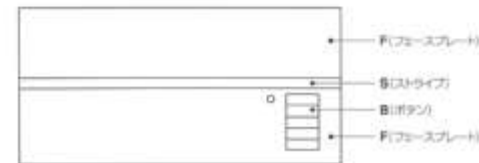

フェースプレート/ストライプ カラーオプション(上記8色の他)

サテンマットカラー仕上げ

メタル仕上げ

アルミ仕上げ

ボタン カラーオプション

※ フェースプレートは上部と下部に分かれています。下部プレートは色を選択できます。上部プレートは下部プレートと同色。丸くは透明ブラック仕上げを選択できます。上部プレートを透明ブラック色にした場合ストライプ色は下部プレートと同色となります。

ルートのホームページ(USサイト)でシミュレーションをご覧ください。
www.lutron.com/qsvisualizer/