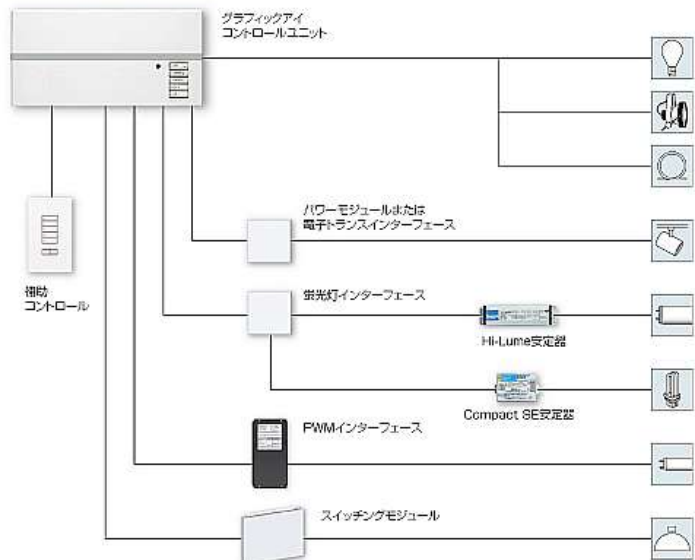

省エネの特長

- 照度上限設定
- 人感センサー、外部接点センサーからの点灯、消灯、調光
- 光センサーから周囲の外光を連続的に測定し自動的に調光も可能
- スケジューリング管理
- ルutron社製電動シェードと外光センサーを組み合わせれば自動的に室内の光をコントロール光だけではなく室温にも省エネになります

		予想省エネ率
	ハイエンド調光 それぞれの空間での必要量に合わせ、必要以上の最大照度を発生しず、	照度: 10-30%*
	在宅/不在センサー センサーが検出されているかどうかを人感センサーが検出し、照明のオン/オフを行います。	照度: 20-60%*
	太陽光利用 スペースに適した自然光がある場合、照明を自動消滅します。	照度: 25-80%*
	個別調光制御 ユーザーが個別に照明を調整できます。	照度: 10-20%*
	電動ウィンドウシェード シェードの位置制御により、不要な日差しを防ぎ、不要な太陽熱をシャットアウトします。	冷却: 10-20%*
	スケジューリング 1日の時間表に基づき、タイムスケジュールによって自動的に照明レベルを変更します。	照度: 10-20%*

APC

住まいの照明シーンを自在に演出する

GrafikEye QS
System

カバーを開いた状態

グラフィックアイ QS システムマップ

負荷 (対応光源)

	白熱灯・LED電球		蛍光灯FHF32W/PLR40W
	電子トランス付ローコスト器具		蛍光灯FHT32W
	相変トランス付ローコスト器具		他社製PWM蛍光灯
	ネオンの管型管		高圧光(メタルハライド球等)

Grafik Eye QSシリーズ

- 従来のGrafik Eyeは2～6回路の照明に4つのシーンを設定できましたが、QSシリーズでは補助キーパットに各回路の個別ON/OFF、調光も設定できるようになりました
- 実際にはリビングに4回路、トイレと廊下に各1回路合計6回路をQSに接続、QS本体を設置したリビングに4シーンを設定、トイレと廊下はそれぞれ補助キーパットを付ける事により各回路の個別ON/OFF、調光ができます
- このQSのシステムを数システム組み合わせることにより、家1件分のシステムを組むことも可能ですので、Quantum Systemほどの大きなシステムを必要としない場合にはコスト削減にもなります
- AMXホームコントロールシステムとの組み合わせにより防犯システム（擬似在宅してるかのように点灯させるシステム）やタッチパネルに家中の照明の点灯状況をMAP上で確認・ON/OFF・調光させる機能も付けることができます（操作パネルはiPad、iPhone、Android又は専用タッチパネル等）