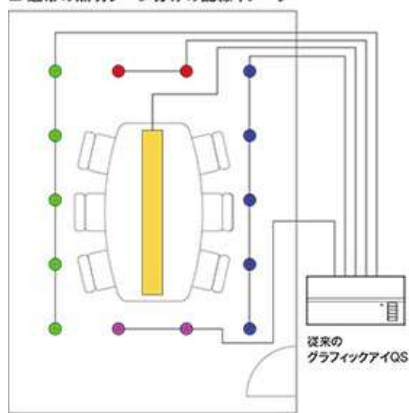

フェースプレート/ストライプ カラーオプション(上記8色の他)

サテンマットカラー仕上げ

メタル仕上げ

アルミ仕上げ

ボタン カラーオプション

※ フェースプレートは上部と下部に分かれています。下部プレートは色を選択できます。上部プレートは下部プレートと同色。丸くは透明ブラック仕上げを選択できます。上部プレートを透明ブラック色にした場合ストライプ色は下部プレートと同色となります。

ルートのホームページ(USサイト)でシミュレーションをご覧ください。
www.lutron.com/qsvisualizer/

GrafikEye QS
System

スイッチプレートにはスクエアなタイプ（マットタイプ）とラウンドタイプ（光沢タイプ）があります

優れたクオリティ

- RTISS/RTISS TE
(電源安定化システム)
- サージプロテクト
- エアギャップリレー
- 安全装置
- 停電メモリー機能
- Softswitchテクノロジー
- 手動制御機能

配線イメージ

■ 通常の照明ゾーン分けの配線イメージ

- 配線によるゾーン分けの為、容易に変更対応できない
- 全てのゾーンが調光器本体に接続されるため、多くの配線が必要