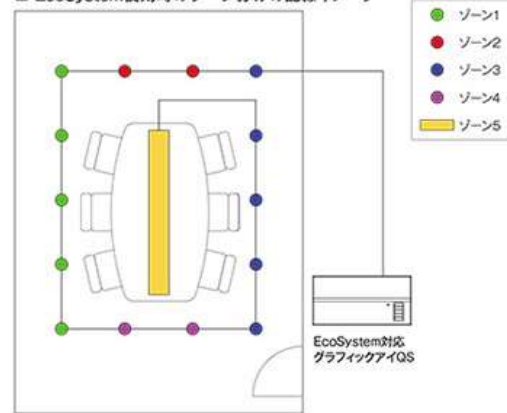

■ EcoSystem使用時のゾーン分けの配線イメージ

- 設定によるゾーン分けの為、容易に変更対応できる
- 全ゾーンが調光器本体から一筆書きに接続されるため、少ない配線で済む
- 信号配線は全て一筆書きの為、簡単な施工が可能

・個別アドレス

EcoSystem対応LEDドライバー1台1台にアドレスを付与、このドライバーを搭載した照明器具1台1台を自在にコントロール可能です。

・配線替えのいらぬ自由自在なグループ設定

EcoSystemドライバーを搭載した照明器具1台1台が個別アドレスを持ちますので、配線替えなく、グルーピングや再グルーピングも設定だけで可能です。レイアウト変更などにも柔軟に対応できます。

・簡単セットアップ

パソコン等を使用した面倒で複雑なプログラミングを排除。本体の簡単なボタン操作だけで、各機器の同期・照明器具のアドレス設定まで全ての設定が可能です。

・シンプルで簡単な配線

EcoSystem対応調光器と各EcoSystem対応ドライバー間の配線は、電源線(2芯)と信号線(2芯)のみで、特殊な配線や専用配線を必要としません。

また、EcoSystemの信号線は、極性フリー。シンプルな配線を実現しています。

・幅広い調光ドライバーラインナップ

多種多様なLEDエンジンに対応できるLEDドライバーをラインナップ。今後もさらにEcoSystem対応ドライバーの展開が進められていく予定です。

EcoSystemとは、ルutronの全く新しい照明制御プロトコルの名称です。

ルutronは、本社のある米国の照明制御において最大のマーケットシェアを持ち、

EcoSystemは、既に最も標準的な高機能照明制御システムとなっております。

EcoSystemは、今までの単純な照明制御システムにはない、多くの優れた特長を備えています。

EcoSystem