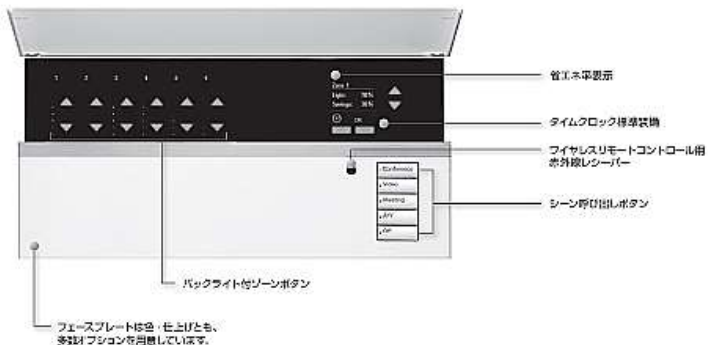

APC

住まいの照明シーンを自在に演出する

GrafikEye QS
System

カバーを開いた状態

グラフィックアイ QS システムマップ

負荷 (対応光源)

	白熱灯・LED電球		蛍光灯FHF32W/PLR40W
	電子トランス付ローコスト器具		蛍光灯FHT32W
	相変トランス付ローコスト器具		他社製PWM蛍光灯
	ネオンの管型管		高圧光(メタルハライド球等)

Grafik Eye QSシリーズ